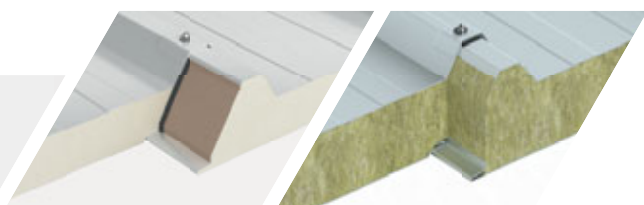

Střešní sendvičové panely ARPANEL PUR, PIR a MiWo

Parametry

Název	ARPANEL D PUR/PIR	ARPANEL D MiWo
Druh panelu	střešní	
Jádro	PUR/PIR	minerální vata
Způsob upevnění	standardní	
Tloušťka [mm]	40 60 80 100 120	80 100 120 150 160 180 200 220*
Šířka modulu [mm]	1000	1005
Délka [mm]	2 000 - 18 500	2 000 - 14 500
Standardní barvy vnějšího plechu [RAL]	5010 7016 7035 9002 9006 9007 9010	

* Tloušťka 220mm je možná jen po dohodě s výrobcem