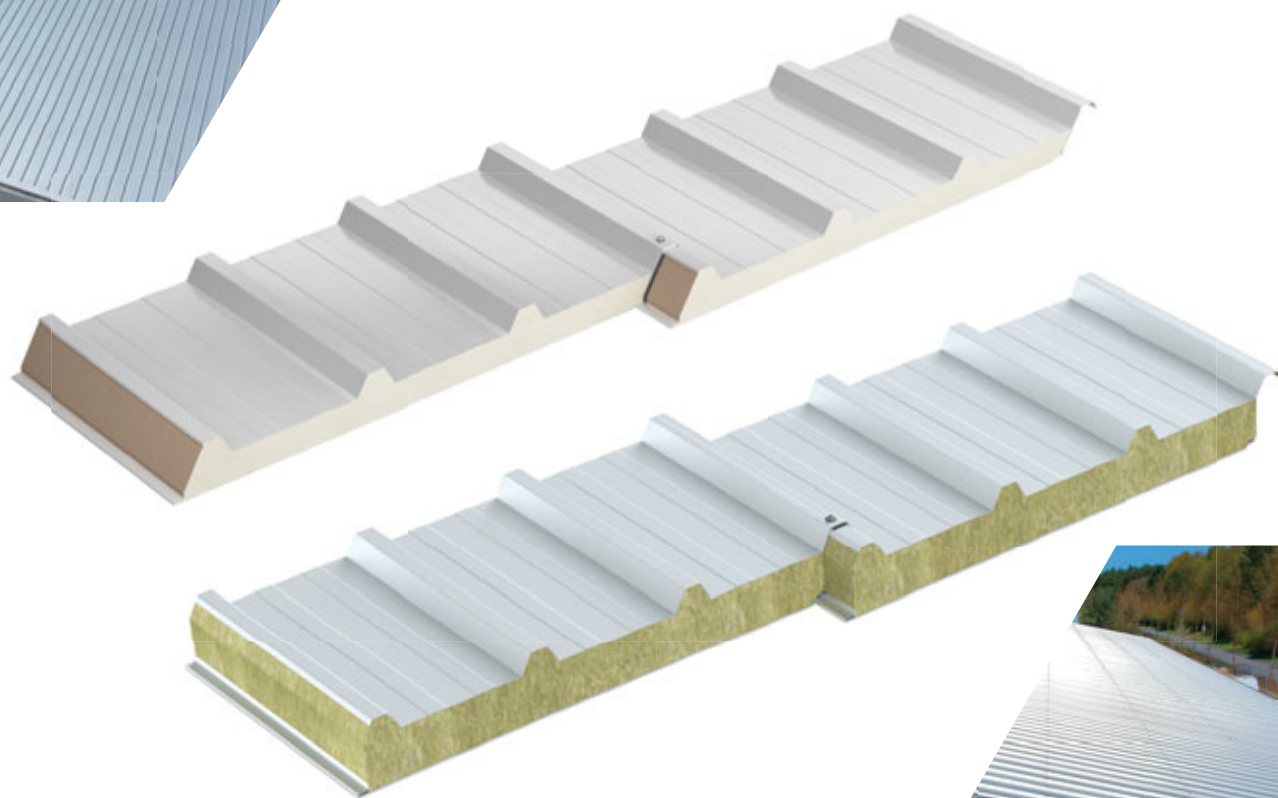

Střešní sendvičové panely ARPANEL PUR, PIR a MiWo

Parametry

Název	ARPANEL D PUR/PIR	ARPANEL D MiWo
Druh panelu	střešní	
Jádro	PUR/PIR	minerální vata
Způsob upevnění	standardní	
Tloušťka [mm]	40 60 80 100 120	80 100 120 150 160 180 200 220*
Šířka modulu [mm]	1000	1005
Délka [mm]	2 000 - 18 500	2 000 - 14 500
Standardní barvy vnějšího plechu [RAL]	5010 7016 7035 9002 9006 9007 9010	

* Tloušťka 220mm je možná jen po dohodě s výrobcem