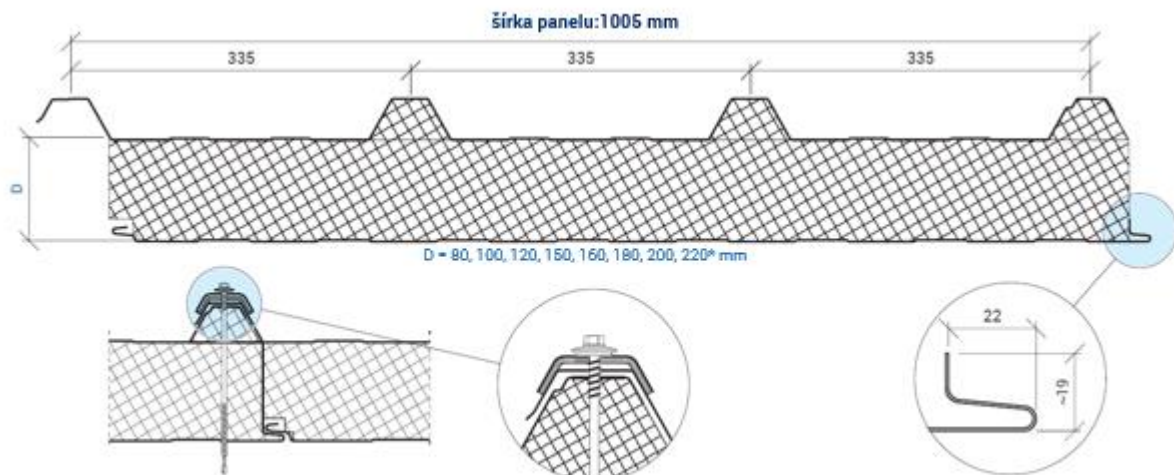

TECHNICKÝ LIST

Strešný sendvičový panel

ARPANEL D MiWo

*Hrúbka 220mm je možná len po dohode s výrobcom

**ARPANEL**

Štýl. Kvalita. Funkčnosť.

PARAMETRE ARPANEL D MiWo

Hrúbka panelu	80/120	100/140	120/160	150/190	160/200	180/220	200/240	220/260*
Hr. plechov z exteriéru [mm]	0,6 – 0,7							
Hr. plechov z interiéru [mm]	0,5 – 0,7							
Hustota jadra [kg/m ³]	105 ± 10% kg/m ³							
Hmotnosť [kg/m ²]	19,1	20,9	23,4	26,2	27,3	29,3	31,3	33,4
Akustická izolácia [Rw(C,Ctr) dB]	30(-1;-3)					31(-1;-3)		
Koeficient zvukovej pohltivosti [α _w]	0,20							
Súčiniteľ prestupu tepla U _{d,s} = W/(m ² x K)	0,48	0,39	0,32	0,26	0,24	0,22	0,20	0,18
Reakcia na oheň	A2-s1,d0							
Požiarna odolnosť podľa PN-EN 13501-5	Broof(t1)							
Požiarna odolnosť podľa PN-EN 13501-2	Neklasifikované	RE 120/REI 90						

Štandardné dĺžky panelov od 2,0 m do 14,5 m

Prípustná odchýlka rozmerov dĺžok

podľa PN-EN 14509:

Panely v dĺžkach ≤ 3 m ± 5 mm

Panely v dĺžkach > 3 m ± 10 mm

Šírka panelov ± 2 mm

Hrúbka panelov:

pre $D \leq 100$ mm ± 2 mm

pre $D > 100$ mm ± 2 mm

Pravouhlosť rezu panelu na dĺžku $\leq 0,6\%$ šírky panelu

Ohyb panelu:

2 mm na meter dĺžky, ale nie viac ako 10 mm

8,5 mm na meter šírky, ale nie viac ako 10 mm

Prezentovaný obsah a obrázky majú len názorný charakter. Adamietz Sp. z o.o., výrobca sendvičových panelov ARPANEL, nenesie zodpovednosť za rozdiely medzi obsahom tejto produktovej karty a skutočnými parametrami výrobkov. Výrobca si vyhradzuje právo zaviesť opravy a zmeny do obsahu tohto vypracovania bez predchádzajúceho upozornenia.