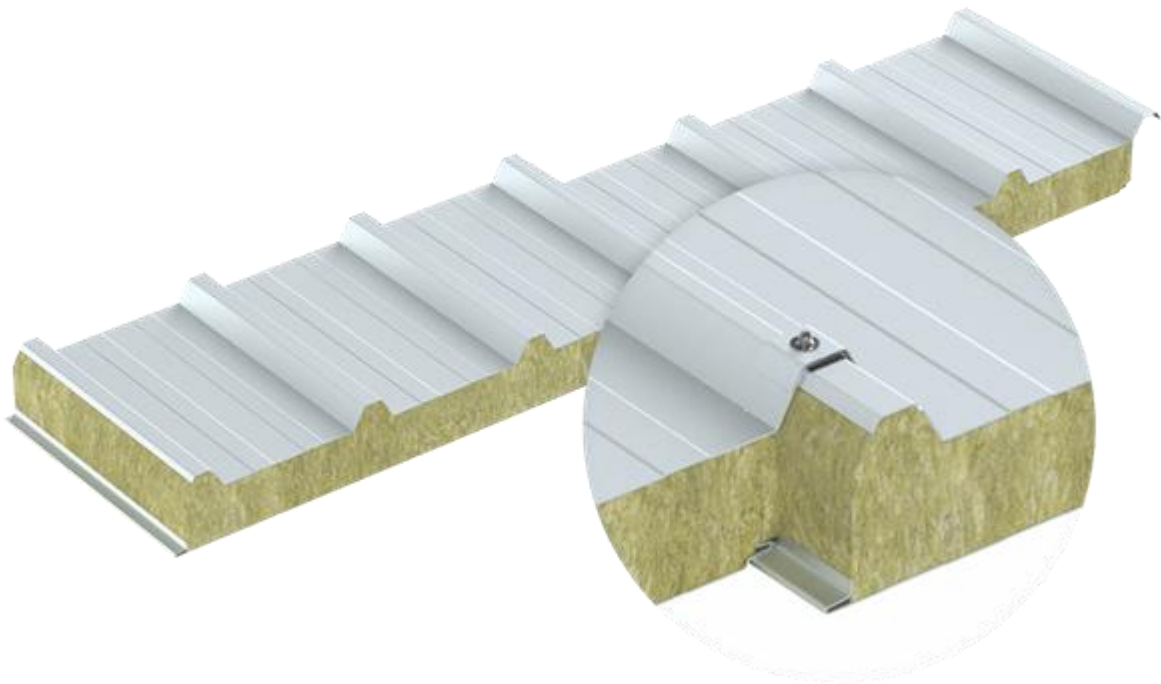

TECHNICKÝ LIST

Strešný sendvičový panel

ARPANEL D MiWo

*Hrúbka 220mm je možná len po dohode s výrobcom

**ARPANEL**

Štýl. Kvalita. Funkčnosť.

PARAMETRE ARPANEL D MiWo

Hrúbka panelu	80/120	100/140	120/160	150/190	160/200	180/220	200/240	220/260*
Hr. plechov z exteriéru [mm]	0,6 – 0,7							
Hr. plechov z interiéru [mm]	0,5 – 0,7							
Hustota jadra [kg/m ³]	105 ± 10% kg/m ³							
Hmotnosť [kg/m ²]	19,1	20,9	23,4	26,2	27,3	29,3	31,3	33,4
Akustická izolácia [Rw(C,Ctr) dB]	30(-1;-3)					31(-1;-3)		
Koeficient zvukovej pohltivosti [α _w]	0,20							
Súčiniteľ prestupu tepla U _{d,s} = W/(m ² x K)	0,48	0,39	0,32	0,26	0,24	0,22	0,20	0,18
Reakcia na oheň	A2-s1,d0							
Požiarna odolnosť podľa PN-EN 13501-5	Broof(t1)							
Požiarna odolnosť podľa PN-EN 13501-2	Neklasifikované	RE 120/REI 90						

Profilácia

Typ povrchovej úpravy

PE 25 – Polyesterový lak 25µm obojstranne nanášaný na žiarovo pozinkovaný oceľový plech.

Iný typ povrchovej úpravy na objednávku.

Prostredie v prípade štandardnej povrchovej úpravy PE - Polyester

Štandardné dĺžky panelov od 2,0 m do 14,5 m

Prípustná odchýlka rozmerov dĺžok

podľa PN-EN 14509:

Panely v dĺžkach ≤ 3 m ± 5 mm

Panely v dĺžkach > 3 m ± 10 mm

Šírka panelov ± 2 mm

Hrúbka panelov:

pre $D \leq 100$ mm ± 2 mm

pre $D > 100$ mm ± 2 mm

Pravouhlosť rezu panelu na dĺžku $\leq 0,6\%$ šírky panelu

Ohyb panelu:

2 mm na meter dĺžky, ale nie viac ako 10 mm

8,5 mm na meter šírky, ale nie viac ako 10 mm

Prezentovaný obsah a obrázky majú len názorný charakter. Adamietz Sp. z o.o., výrobca sendvičových panelov ARPANEL, nenesie zodpovednosť za rozdiely medzi obsahom tejto produktovej karty a skutočnými parametrami výrobkov. Výrobca si vyhradzuje právo zaviesť opravy a zmeny do obsahu tohto vypracovania bez predchádzajúceho upozornenia.