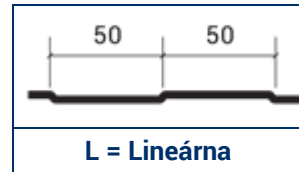

Profilácia

Typ povrchovej úpravy

PE 25 – Polyesterový lak 25µm obojstranne nanášaný na žiarovo pozinkovaný oceľový plech.

Iný typ povrchovej úpravy na objednávku.

Prostredie v prípade štandardnej povrchovej úpravy PE - Polyester

Možnosť použitia vo vnútri haly v prostredí A1, A2, A3 a z vonku haly C1, C2, C3.