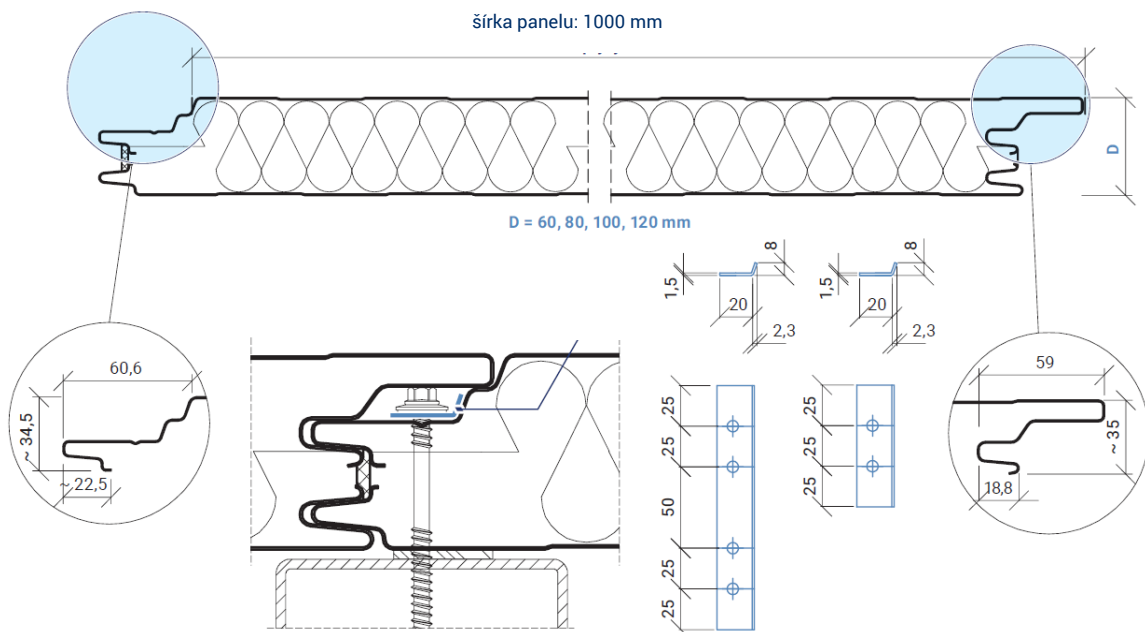

# TECHNICKÝ LIST

Stenový sendvičový panel

**ARPANEL SU PUR**

skrytý spoj

**PARAMETRE ARPANEL SU PUR**

Hrúbka panelu	60	80	100	120
Hr. plechov z exteriéru [mm]	0,5			
Hr. plechov z interiéru [mm]	0,5			
Hustota jadra [kg/m <sup>3</sup> ]	40 ± 3 kg/m <sup>3</sup>			
Hmotnosť [kg/m <sup>2</sup> ]	11	11,7	12,5	13,2
Akustická izolácia [Rw(C,Ctr) dB]	25 (-2;-4)			
Koeficient zvukovej pohltivosti [ $\alpha_w$ ]	0,15			
Súčiniteľ prestupu tepla $U_{d,s} = W/(m^2 \times K)$	0,43	0,29	0,23	0,19
Reakcia na oheň	B-s3,d0			B-s2,d0
Požiarne odolnosť podľa PN-B-02867	NRO (nešíriaci oheň)			
<b>VNÚTORNÉ PRIEČKY</b>				
Požiarne odolnosť podľa PN-EN 13501-2 vertikálne kladenie	Neklasifikované			
Požiarne odolnosť podľa PN-EN 13501-2 horizontálne kladenie	Neklasifikované			
<b>VONKAJŠIE STENY</b>				
Požiarne odolnosť podľa PN-EN 13501-2 vertikálne kladenie	Neklasifikované			
Požiarne odolnosť podľa PN-EN 13501-2 horizontálne kladenie	Neklasifikované			

## Dĺžky panelov

Štandardné dĺžky panelov od 2,0 m do 18,5 m

## Prípustná odchýlka rozmerov dĺžok

podľa PN-EN 14509:

Panely v dĺžkach  $\leq 3 \text{ m} \pm 5 \text{ mm}$

Panely v dĺžkach  $> 3 \text{ m} \pm 10 \text{ mm}$

Šírka panelov  $\pm 2 \text{ mm}$

Hrúbka panelov:

8,5 mm na meter šírky, ale nie viac ako 10 mm

Prezentovaný obsah a obrázky majú len názorný charakter. Adamietz Sp. z o.o., výrobca sendvičových panelov ARPANEL, nenesie zodpovednosť za rozdiely medzi obsahom tejto produktovej karty a skutočnými parametrami výrobkov. Výrobca si vyhradzuje právo zaviesť opravy a zmeny do obsahu tohto vypracovania bez predchádzajúceho upozornenia.