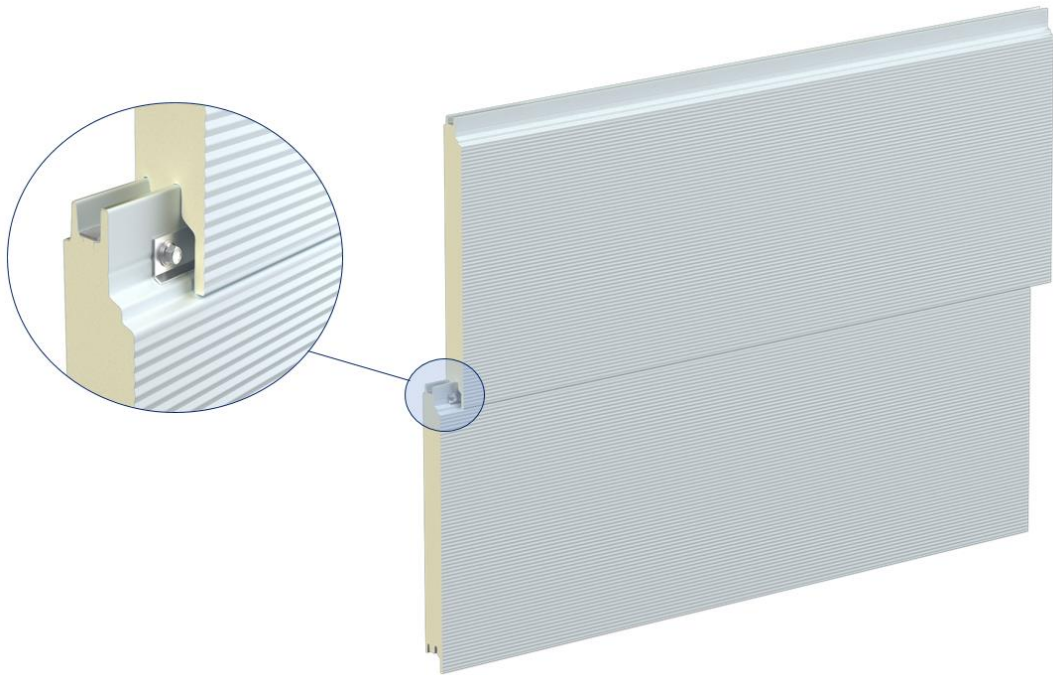

# TECHNICKÝ LIST

Stenový sendvičový panel

**ARPANEL SU PUR**

skrytý spoj

**PARAMETRE ARPANEL SU PUR**

Hrúbka panelu	60	80	100	120
Hr. plechov z exteriéru [mm]	0,5			
Hr. plechov z interiéru [mm]	0,5			
Hustota jadra [kg/m <sup>3</sup> ]	40 ± 3 kg/m <sup>3</sup>			
Hmotnosť [kg/m <sup>2</sup> ]	11	11,7	12,5	13,2
Akustická izolácia [Rw(C,Ctr) dB]	25 (-2;-4)			
Koeficient zvukovej pohltivosti [ $\alpha_w$ ]	0,15			
Súčiniteľ prestupu tepla $U_{d,s} = W/(m^2 \times K)$	0,43	0,29	0,23	0,19
Reakcia na oheň	B-s3,d0			B-s2,d0
Požiarne odolnosť podľa PN-B-02867	NRO (nešíriaci oheň)			
<b>VNÚTORNÉ PRIEČKY</b>				
Požiarne odolnosť podľa PN-EN 13501-2 vertikálne kladenie	Neklasifikované			
Požiarne odolnosť podľa PN-EN 13501-2 horizontálne kladenie	Neklasifikované			
<b>VONKAJŠIE STENY</b>				
Požiarne odolnosť podľa PN-EN 13501-2 vertikálne kladenie	Neklasifikované			
Požiarne odolnosť podľa PN-EN 13501-2 horizontálne kladenie	Neklasifikované			