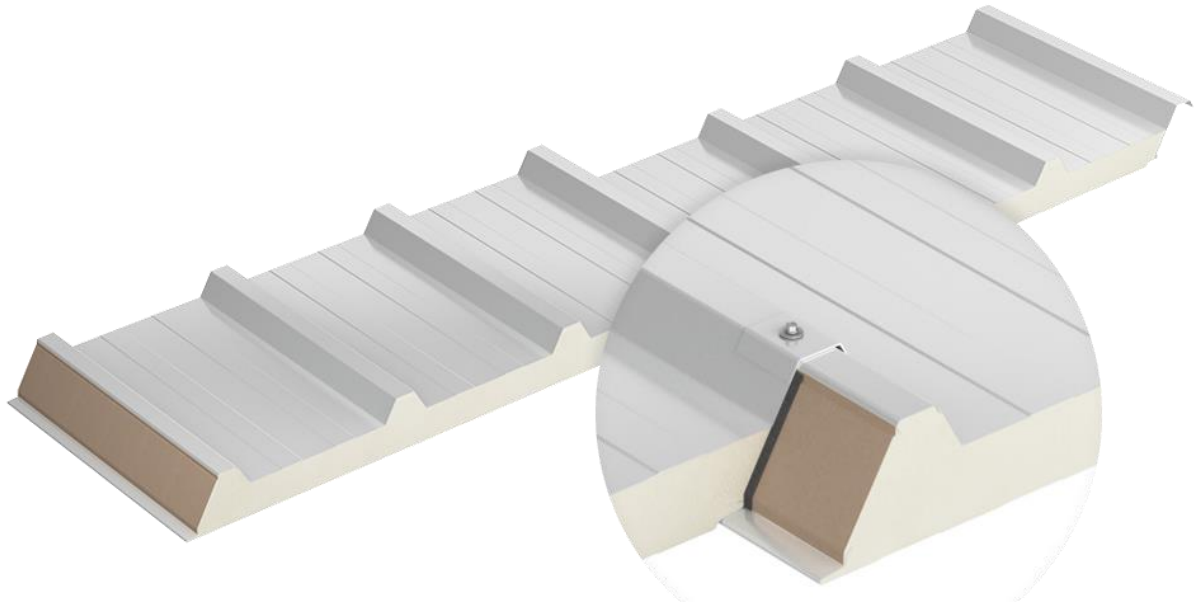

## Strešný sendvičový panel ARPANEL D PIR

**PARAMETRE ARPANEL D PIR**

Hrúbka panelu	40/80	60/100	80/120	100/140	120/160
Hr. plechov z exteriéru [mm]	0,5				
Hr. plechov z interiéru [mm]	0,5				
Hustota jadra [kg/m <sup>3</sup> ]	40 ± 3 kg/m <sup>3</sup>				
Hmotnosť [kg/m <sup>2</sup> ]	10,5	11,3	12,1	12,9	13,7
Akustická izolácia [Rw(C,Ctr) dB]	25 (-1;-4)				
Koeficient zvukovej pohltivosti [ $\alpha_w$ ]	0,15				
Súčiniteľ prestupu tepla $U_{d,s} = W/(m^2 \times K)$	0,53	0,36	0,27	0,22	0,18
Reakcia na oheň	E / B-s2,d0				
Požiarne odolnosť podľa PN-EN 13501-5	Broof(t1)			Broof(t1), (t3)	
Požiarne odolnosť podľa PN-EN 13501-2	Neklasifikované			REI 30/ RE 60	