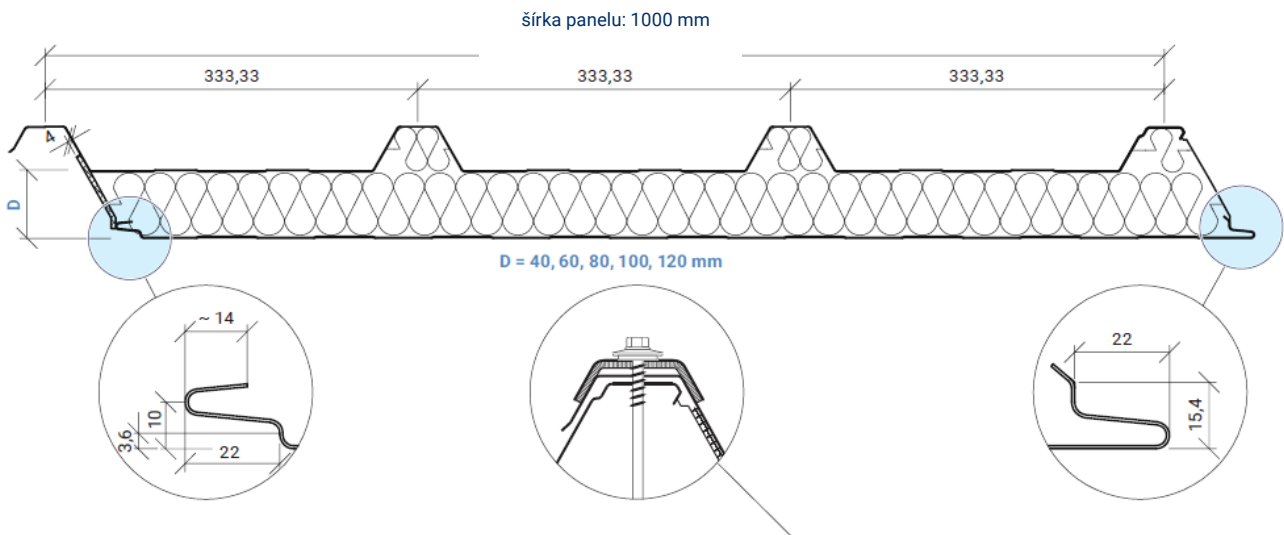

## Strešný sendvičový panel ARPANEL D PIR

**PARAMETRE ARPANEL D PIR**

Hrúbka panelu	40/80	60/100	80/120	100/140	120/160
Hr. plechov z exteriéru [mm]	0,5				
Hr. plechov z interiéru [mm]	0,5				
Hustota jadra [kg/m <sup>3</sup> ]	40 ± 3 kg/m <sup>3</sup>				
Hmotnosť [kg/m <sup>2</sup> ]	10,5	11,3	12,1	12,9	13,7
Akustická izolácia [Rw(C,Ctr) dB]	25 (-1;-4)				
Koeficient zvukovej pohltivosti [ $\alpha_w$ ]	0,15				
Súčiniteľ prestupu tepla $U_{d,s} = W/(m^2 \times K)$	0,53	0,36	0,27	0,22	0,18
Reakcia na oheň	E / B-s2,d0				
Požiarne odolnosť podľa PN-EN 13501-5	Broof(t1)			Broof(t1), (t3)	
Požiarne odolnosť podľa PN-EN 13501-2	Neklasifikované			REI 30/ RE 60	

## Dĺžky panelov

Štandardné dĺžky panelov od 2,0 m do 18,5 m

## Prípustná odchýlka rozmerov dĺžok

podľa PN-EN 14509:

Panely v dĺžkach  $\leq 3$  m  $\pm 5$  mm

Panely v dĺžkach  $> 3$  m  $\pm 10$  mm

Šírka panelov  $\pm 2$  mm

Hrúbka panelov:

pre  $D \leq 100$  mm  $\pm 2$  mm

pre  $D > 100$  mm  $\pm 2$  mm

Pravouhlosť rezu panelu na dĺžku  $\leq 0,6\%$  šírky panelu

Ohyb panelu:

2 mm na meter dĺžky, ale nie viac ako 10 mm

8,5 mm na meter šírky, ale nie viac ako 10 mm

Prezentovaný obsah a obrázky majú len názorný charakter. Adamietz Sp. z o.o., výrobca sendvičových panelov ARPANEL, nenesie zodpovednosť za rozdiely medzi obsahom tejto produktovej karty a skutočnými parametrami výrobkov. Výrobca si vyhradzuje právo zaviesť opravy a zmeny do obsahu tohto vypracovania bez predchádzajúceho upozornenia.