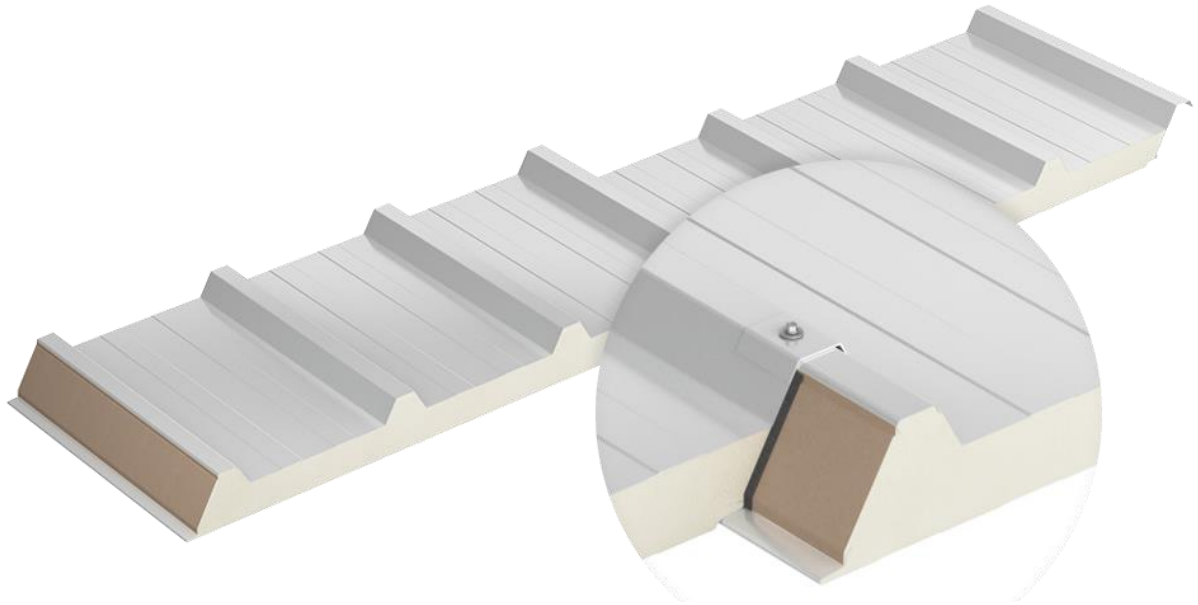

TECHNICKÝ LIST

Strešný sendvičový panel ARPANEL D PUR

**PARAMETRE ARPANEL D PUR**

Hrúbka panelu	40/80	60/100	80/120	100/140	120/160
Hr. plechov z exteriéru [mm]	0,5				
Hr. plechov z interiéru [mm]	0,5				
Hustota jadra [kg/m ³]	40 ± 3 kg/m ³				
Hmotnosť [kg/m ²]	10,5	11,3	12,1	12,9	13,7
Akustická izolácia [Rw(C,Ctr) dB]	25 (-1;-4)				
Koeficient zvukovej pohltivosti [α_w]	0,15				
Súčiniteľ prestupu tepla $U_{d,s} = W/(m^2 \times K)$	0,53	0,36	0,27	0,22	0,18
Reakcia na oheň	E / D-s3,d0				
Požiarne odolnosť podľa PN-EN 13501-5	Broof(t1)				
Požiarne odolnosť podľa PN-EN 13501-2	Neklasifikované				

Profilácia

Typ povrchovej úpravy

PE 25 – Polyesterový lak 25 μ m obojstranne nanášaný na žiarovo pozinkovaný oceľový plech.

Iný typ povrchovej úpravy na objednávku.

Prostredie v prípade štandardnej povrchovej úpravy PE - Polyester

Možnosť použitia vo vnútri haly v prostredí A1, A2, A3 a z vonku haly C1, C2, C3.

Štandardné farby RAL

RAL 9006

RAL 9002

RAL 9010

Na pranie zákazníka sme schopní vyrobiť panely v neštandardných farbách podľa palety RAL.

Dĺžky panelov

Štandardné dĺžky panelov od 2,0 m do 18,5 m

Prípustná odchýlka rozmerov dĺžok

podľa PN-EN 14509:

Panely v dĺžkach ≤ 3 m ± 5 mm

Panely v dĺžkach > 3 m ± 10 mm

Šírka panelov ± 2 mm

Hrúbka panelov: