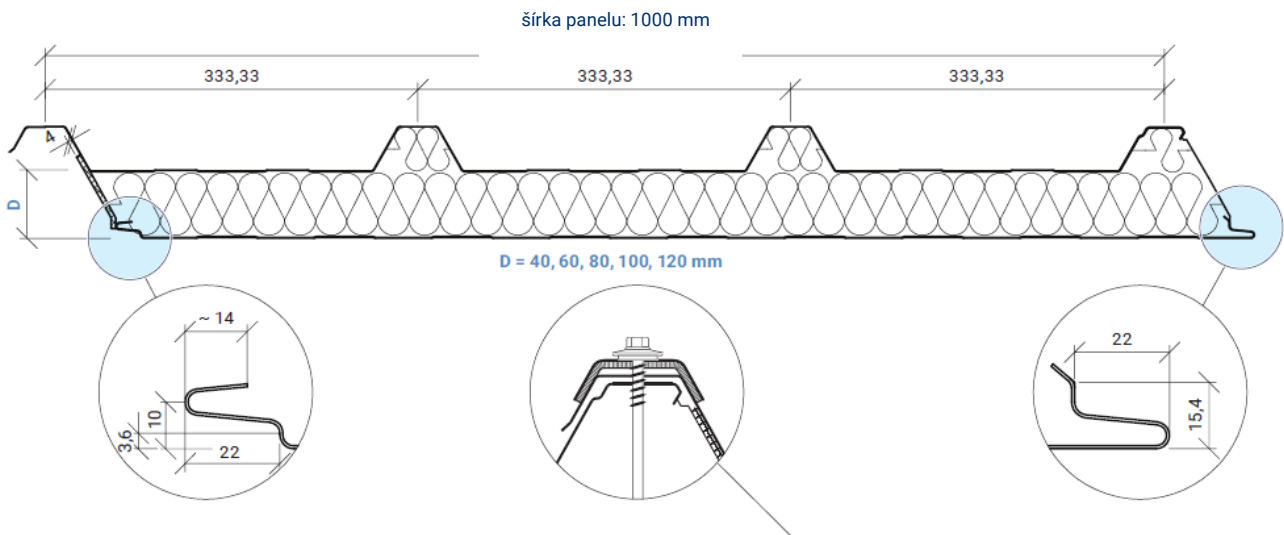

TECHNICKÝ LIST

Strešný sendvičový panel ARPANEL D PUR

**PARAMETRE ARPANEL D PUR**

Hrúbka panelu	40/80	60/100	80/120	100/140	120/160
Hr. plechov z exteriéru [mm]	0,5				
Hr. plechov z interiéru [mm]	0,5				
Hustota jadra [kg/m ³]	40 ± 3 kg/m ³				
Hmotnosť [kg/m ²]	10,5	11,3	12,1	12,9	13,7
Akustická izolácia [Rw(C,Ctr) dB]	25 (-1;-4)				
Koeficient zvukovej pohltivosti [α_w]	0,15				
Súčiniteľ prestupu tepla $U_{d,s} = W/(m^2 \times K)$	0,53	0,36	0,27	0,22	0,18
Reakcia na oheň	E / D-s3,d0				
Požiarne odolnosť podľa PN-EN 13501-5	Broof(t1)				
Požiarne odolnosť podľa PN-EN 13501-2	Neklasifikované				

Dĺžky panelov

Štandardné dĺžky panelov od 2,0 m do 18,5 m

Prípustná odchýlka rozmerov dĺžok

podľa PN-EN 14509:

Panely v dĺžkach ≤ 3 m ± 5 mm

Panely v dĺžkach > 3 m ± 10 mm

Šírka panelov ± 2 mm

Hrúbka panelov:

pre $D \leq 100$ mm ± 2 mm

pre $D > 100$ mm ± 2 mm

Pravouhlosť rezu panelu na dĺžku $\leq 0,6\%$ šírky panelu

Ohyb panelu:

2 mm na meter dĺžky, ale nie viac ako 10 mm

8,5 mm na meter šírky, ale nie viac ako 10 mm