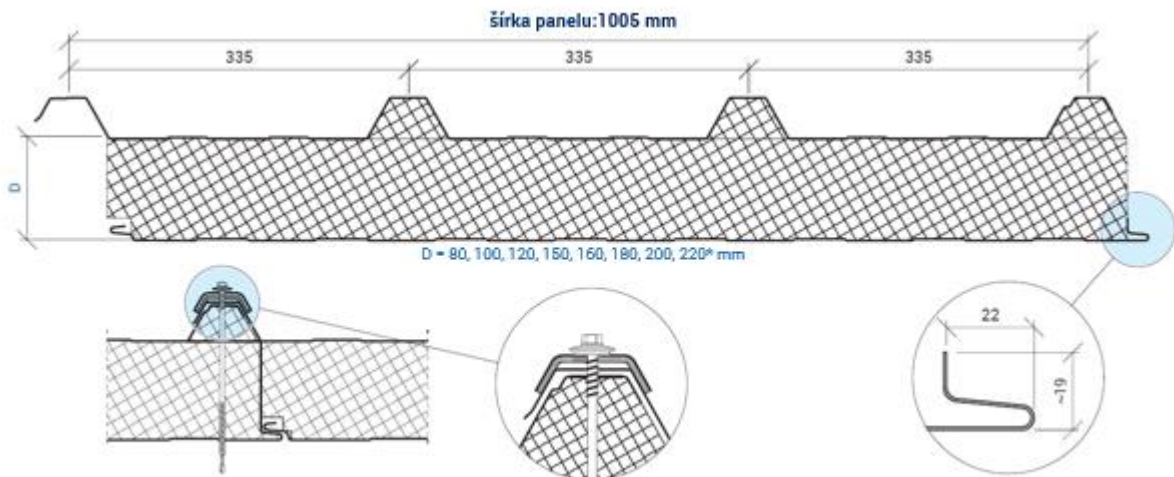

# TECHNICKÝ LIST

Strešný sendvičový panel

## ARPANEL D MiWo

\*Hrúbka 220mm je možná len po dohode s výrobcom

**ARPANEL**

Štýl. Kvalita. Funkčnosť.

**PARAMETRE ARPANEL D MiWo**

Hrúbka panelu	80/120	100/140	120/160	150/190	160/200	180/220	200/240	220/260*	
Hr. plechov z exteriéru [mm]	0,6 – 0,7								
Hr. plechov z interiéru [mm]	0,5 – 0,7								
Hustota jadra [kg/m <sup>3</sup> ]	105 ± 10% kg/m <sup>3</sup>								
Hmotnosť [kg/m <sup>2</sup> ]	19,1	20,9	23,4	26,2	27,3	29,3	31,3	33,4	
Akustická izolácia [Rw(C,Ctr) dB]	30(-1;-3)					31(-1;-3)			
Koeficient zvukovej pohltivosti [ $\alpha_w$ ]	0,20								
Súčiniteľ prestupu tepla $U_{d,S} = W/(m^2 \times K)$	0,48	0,39	0,32	0,26	0,24	0,22	0,20	0,18	
Reakcia na oheň	A2-s1,d0								
Požiarne odolnosť podľa PN-EN 13501-5	Broof(t1)			Broof(t1), (t3)		Broof(t1)		Broof(t1), (t3)	Broof(t1)
Požiarne odolnosť podľa PN-EN 13501-2	Neklasifikované	RE 120/REI 90							

## Dĺžky panelov

Štandardné dĺžky panelov od 2,0 m do 14,5 m

pre  $D > 100$  mm  $\pm 2$  mm

Pravouhlosť rezu panelu na dĺžku  $\leq 0,6\%$  šírky panelu

Ohyb panelu:

2 mm na meter dĺžky, ale nie viac ako 10 mm

8,5 mm na meter šírky, ale nie viac ako 10 mm

Prezentovaný obsah a obrázky majú len názorný charakter. Adamietz Sp. z o.o., výrobca sendvičových panelov ARPANEL, nenesie zodpovednosť za rozdiely medzi obsahom tejto produktovej karty a skutočnými parametrami výrobkov. Výrobca si vyhradzuje právo zaviesť opravy a zmeny do obsahu tohto vypracovania bez predchádzajúceho upozornenia.