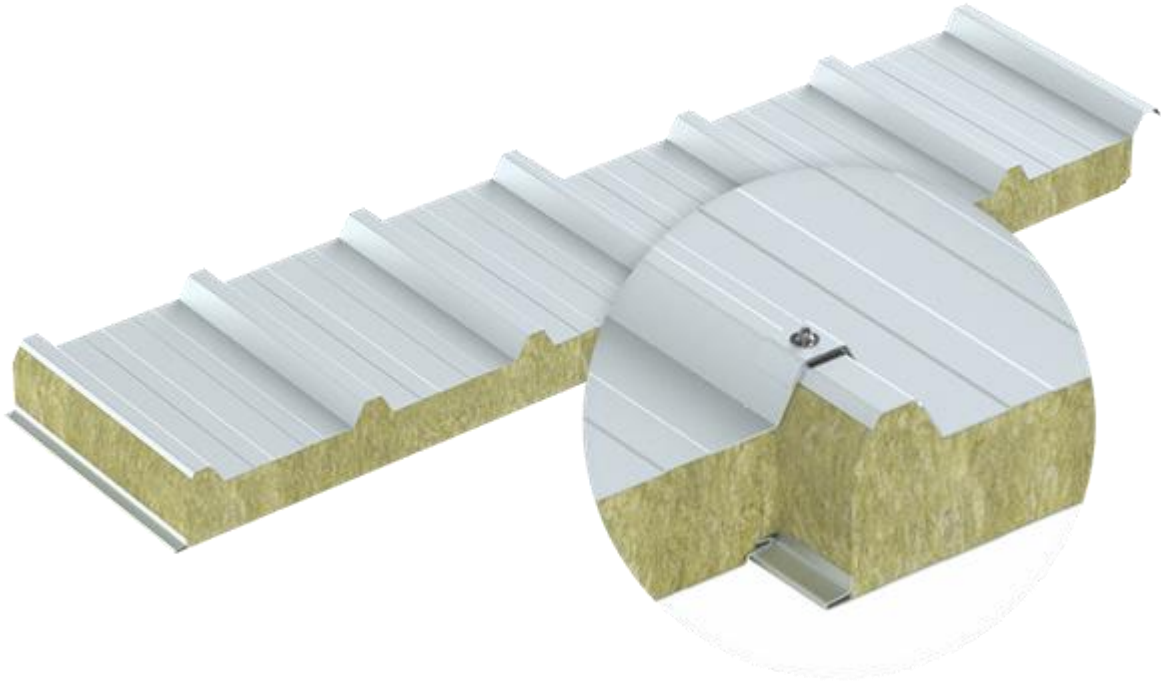

# TECHNICKÝ LIST

Strešný sendvičový panel

## ARPANEL D MiWo

\*Hrúbka 220mm je možná len po dohode s výrobcom

**ARPANEL**

Štýl. Kvalita. Funkčnosť.

**PARAMETRE ARPANEL D MiWo**

Hrúbka panelu	80/120	100/140	120/160	150/190	160/200	180/220	200/240	220/260*	
Hr. plechov z exteriéru [mm]	0,6 – 0,7								
Hr. plechov z interiéru [mm]	0,5 – 0,7								
Hustota jadra [kg/m <sup>3</sup> ]	105 ± 10% kg/m <sup>3</sup>								
Hmotnosť [kg/m <sup>2</sup> ]	19,1	20,9	23,4	26,2	27,3	29,3	31,3	33,4	
Akustická izolácia [Rw(C,Ctr) dB]	30(-1;-3)					31(-1;-3)			
Koeficient zvukovej pohltivosti [ $\alpha_w$ ]	0,20								
Súčiniteľ prestupu tepla $U_{d,S} = W/(m^2 \times K)$	0,48	0,39	0,32	0,26	0,24	0,22	0,20	0,18	
Reakcia na oheň	A2-s1,d0								
Požiarne odolnosť podľa PN-EN 13501-5	Broof(t1)			Broof(t1), (t3)		Broof(t1)		Broof(t1), (t3)	Broof(t1)
Požiarne odolnosť podľa PN-EN 13501-2	Neklasifikované	RE 120/REI 90							