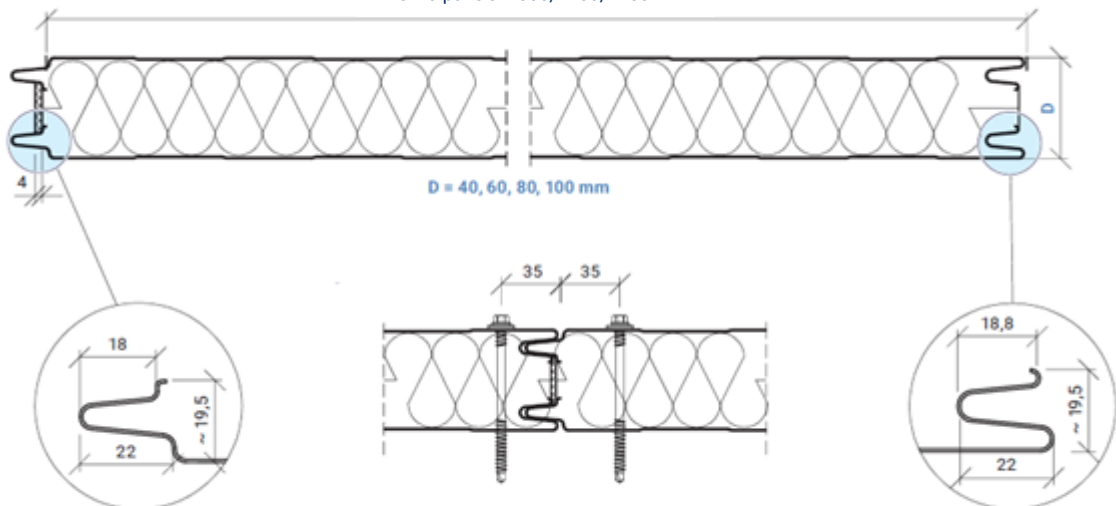

TECHNICKÝ LIST

Stenový sendvičový panel

ARPANEL S PUR

priznaný spoj

šírka panelu: 1000, 1100, 1150 mm

**PARAMETRE ARPANEL S PUR**

Hrúbka panelu	40	60	80	100
Hr. plechov z exteriéru [mm]	0,5			
Hr. plechov z interiéru [mm]	0,5			
Hustota jadra [kg/m ³]	40 ± 3 kg/m ³			
Hmotnosť [kg/m ²]	10	10,7	11,6	12,7
Akustická izolácia [Rw(C,Ctr) dB]	25 (-2;-4)			
Koeficient zvukovej pohltivosti [α_w]	0,15			
Súčiniteľ prestupu tepla $U_{d,S} = W/(m^2 \times K)$	0,58	0,37	0,27	0,22
Reakcia na oheň	B-s3,d0			
Požiarne odolnosť podľa PN-B-02867	NRO (nešíriaci oheň)			
VNÚTORNÉ PRIEČKY				
Požiarne odolnosť podľa PN-EN 13501-2 vertikálne kladenie	Neklasifikované			
Požiarne odolnosť podľa PN-EN 13501-2 horizontálne kladenie	Neklasifikované			
VONKAJŠIE STENY				
Požiarne odolnosť podľa PN-EN 13501-2 vertikálne kladenie	Neklasifikované			
Požiarne odolnosť podľa PN-EN 13501-2 horizontálne kladenie	Neklasifikované			

Profilácia

M14 = Mikro 14

M8 = Mikro 8

L = Lineárna

H = Hladká

Typ povrchovej úpravy

PE 25 – Polyesterový lak 25µm obojstranne nanášaný na žiarovo pozinkovaný oceľový plech.

Iný typ povrchovej úpravy na objednávku.

Dĺžky panelov

Štandardné dĺžky panelov od 2,0 m do 18,5 m

Prípustná odchýlka rozmerov dĺžok

podľa PN-EN 14509:

Panely v dĺžkach ≤ 3 m ± 5 mm

Panely v dĺžkach > 3 m ± 10 mm

Šírka panelov ± 2 mm

Hrúbka panelov:

pre $D \leq 100$ mm ± 2 mm

pre $D > 100$ mm ± 2 mm

Pravouhlosť rezu panelu na dĺžku $\leq 0,6\%$ šírky panelu

Ohyb panelu:

2 mm na meter dĺžky, ale nie viac ako 10 mm

8,5 mm na meter šírky, ale nie viac ako 10 mm