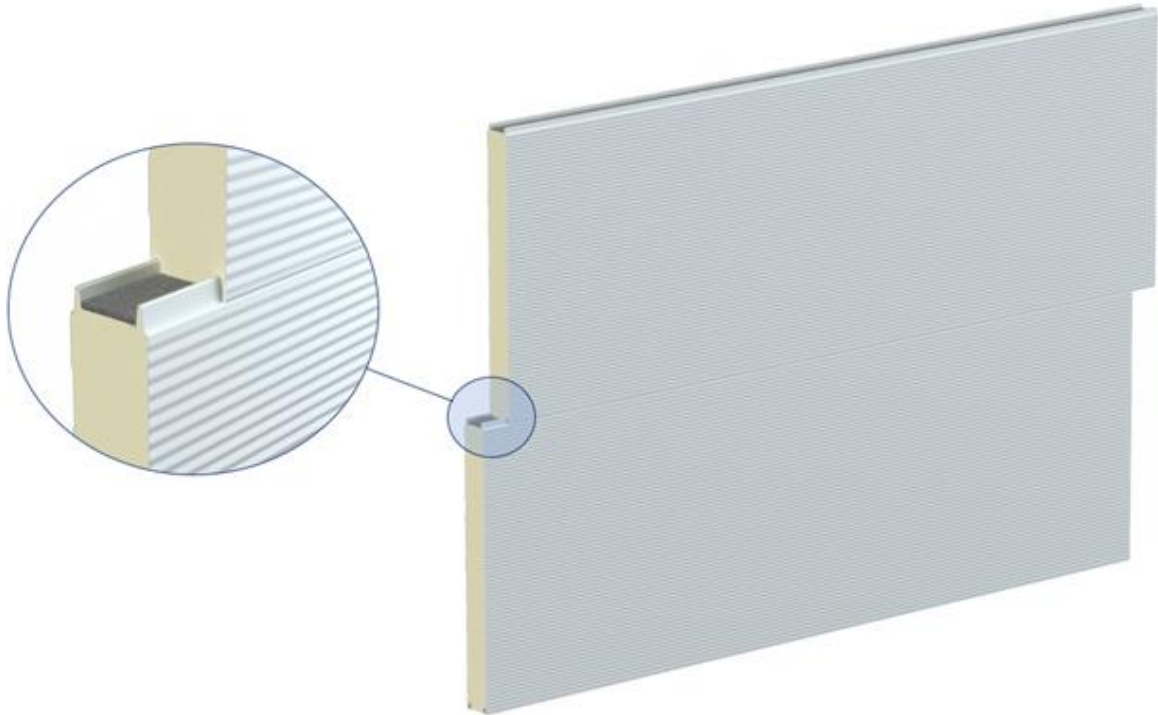

TECHNICKÝ LIST

Stenový sendvičový panel

ARPANEL S PUR

priznaný spoj

šírka panelu: 1000, 1100, 1150 mm

**PARAMETRE ARPANEL S PUR**

Hrúbka panelu	40	60	80	100
Hr. plechov z exteriéru [mm]	0,5			
Hr. plechov z interiéru [mm]	0,5			
Hustota jadra [kg/m ³]	40 ± 3 kg/m ³			
Hmotnosť [kg/m ²]	10	10,7	11,6	12,7
Akustická izolácia [Rw(C,Ctr) dB]	25 (-2;-4)			
Koeficient zvukovej pohltivosti [α_w]	0,15			
Súčiniteľ prestupu tepla $U_{d,S} = W/(m^2 \times K)$	0,58	0,37	0,27	0,22
Reakcia na oheň	B-s3,d0			
Požiarne odolnosť podľa PN-B-02867	NRO (nešíriaci oheň)			
VNÚTORNÉ PRIEČKY				
Požiarne odolnosť podľa PN-EN 13501-2 vertikálne kladenie	Neklasifikované			
Požiarne odolnosť podľa PN-EN 13501-2 horizontálne kladenie	Neklasifikované			
VONKAJŠIE STENY				
Požiarne odolnosť podľa PN-EN 13501-2 vertikálne kladenie	Neklasifikované			
Požiarne odolnosť podľa PN-EN 13501-2 horizontálne kladenie	Neklasifikované			

Profilácia

M14 = Mikro 14

M8 = Mikro 8

L = Lineárna

H = Hladká

Typ povrchovej úpravy

PE 25 – Polyesterový lak 25µm obojstranne nanášaný na žiarovo pozinkovaný oceľový plech.

Iný typ povrchovej úpravy na objednávku.

Prostredie v prípade štandardnej povrchovej úpravy PE - Polyester

Možnosť použitia vo vnútry haly v prostredí A1, A2, A3 a z vonku haly C1, C2, C3.

Štandardné farby RAL

RAL 9006

RAL 9002

RAL 9010

Na pranie zákazníka sme schopní vyrobiť panely v neštandardných farbách podľa palety RAL.

Dĺžky panelov

Štandardné dĺžky panelov od 2,0 m do 18,5 m

Prípustná odchýlka rozmerov dĺžok

podľa PN-EN 14509:

Panely v dĺžkach ≤ 3 m ± 5 mm

Panely v dĺžkach > 3 m ± 10 mm

Šírka panelov ± 2 mm

Hrúbka panelov: