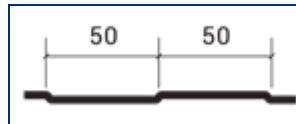

TECHNICKÝ LIST

Stenový sendvičový panel

ARPANEL S PUR

priznaný spoj

šírka panelu: 1000, 1100, 1150 mm

**PARAMETRE ARPANEL S PUR**

Hrúbka panelu	40	60	80	100
Hr. plechov z exteriéru [mm]	0,5			
Hr. plechov z interiéru [mm]	0,5			
Hustota jadra [kg/m ³]	40 ± 3 kg/m ³			
Hmotnosť [kg/m ²]	10	10,7	11,6	12,7
Akustická izolácia [Rw(C,Ctr) dB]	25 (-2;-4)			
Koeficient zvukovej pohltivosti [α_w]	0,15			
Súčiniteľ prestupu tepla $U_{d,S} = W/(m^2 \times K)$	0,58	0,37	0,27	0,22
Reakcia na oheň	B-s3,d0			
Požiarne odolnosť podľa PN-B-02867	NRO (nešíriaci oheň)			
VNÚTORNÉ PRIEČKY				
Požiarne odolnosť podľa PN-EN 13501-2 vertikálne kladenie	Neklasifikované			
Požiarne odolnosť podľa PN-EN 13501-2 horizontálne kladenie	Neklasifikované			
VONKAJŠIE STENY				
Požiarne odolnosť podľa PN-EN 13501-2 vertikálne kladenie	Neklasifikované			
Požiarne odolnosť podľa PN-EN 13501-2 horizontálne kladenie	Neklasifikované			

Profilácia

M14 = Mikro 14

M8 = Mikro 8

L = Lineárna

H = Hladká

Typ povrchovej úpravy

PE 25 – Polyesterový lak 25µm obojstranne nanášaný na žiarovo pozinkovaný oceľový plech.

Iný typ povrchovej úpravy na objednávku.

Dĺžky panelov

Štandardné dĺžky panelov od 2,0 m do 18,5 m

Prípustná odchýlka rozmerov dĺžok

podľa PN-EN 14509:

Panely v dĺžkach ≤ 3 m ± 5 mm

Panely v dĺžkach > 3 m ± 10 mm

Šírka panelov ± 2 mm

Hrúbka panelov: