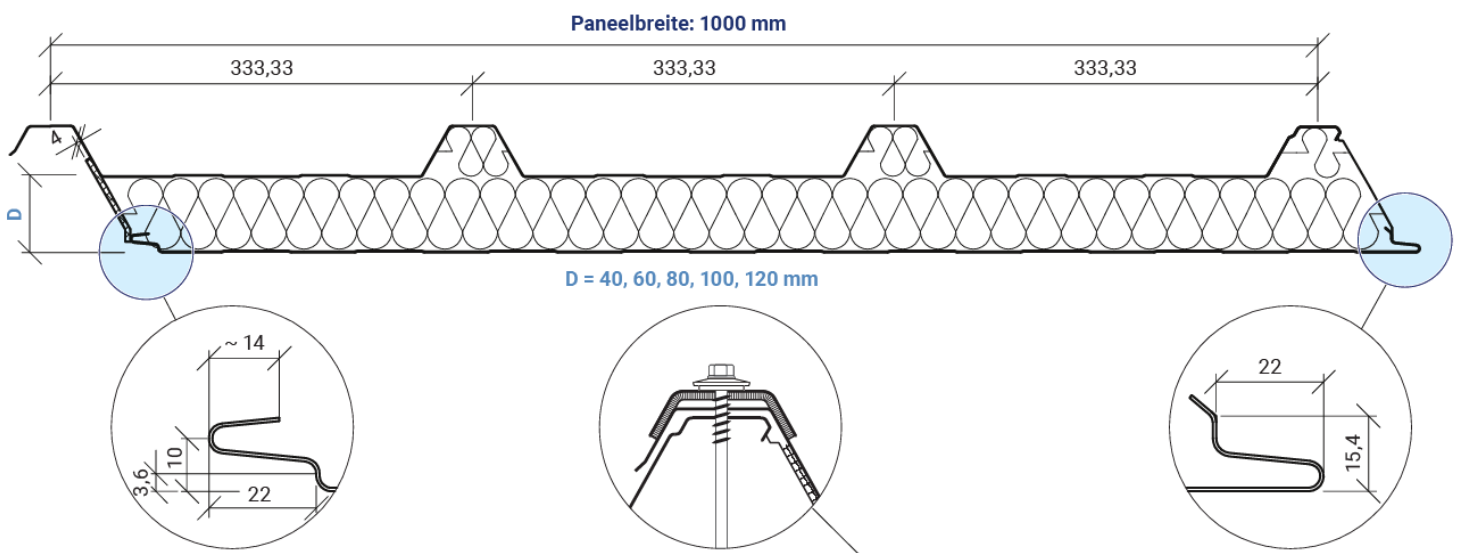

PRODUKTKARTE

Dach-Sandwichpaneel ARPANEL D PIR

PARAMETER ARPANEL D PIR

Kerndicke	40/80	60/100	80/120	100/140	120/160
Deckschicht außen [mm]	0,5 – 0,7				
Deckschicht innen [mm]	0,4 – 0,7				
Kerndichte	40 ± 3 kg/m ³				
Gewicht [kg/ m ²]	10,5	11,3	12,1	12,9	13,7
Schalldämmung [Rw(C,Ctr) dB]	25 (-1;-4)				
Schallabsorption [α_w]	0,15				
Wärmeübergangskoeffizient $U_{d,S} = W/(m^2 \times K)$	0,53	0,36	0,27	0,22	0,18
Brandverhalten	E / B-s2,d0				
Feuerbeständigkeit nach PN-EN 13501-5	Broof (t1)			Broof (t1), (t3)	
Feuerbeständigkeit nach PN-EN 13501-2	Nicht klassifiziert			REI 30/ RE 60	

Standardfarben

RAL 9006

RAL 9002

RAL 9010

Auf Bestellung des Kunden werden Sandwichpaneele ARPANEL in anderen Farben hergestellt, als die genannten RAL-Standardfarben..

Lieferbare Längen

Standardlänge der Paneele beträgt von 2,0 m bis 18,5 m.

Zulässige Maßabweichungen

Entsprechend PN-EN 14509:

Paneele mit der Länge von $\leq 3 \text{ m} \pm 5 \text{ mm}$

Paneele mit der Länge von $> 3 \text{ m} \pm 10 \text{ mm}$

In der Paneelbreite $\pm 2 \text{ mm}$

2 mm pro 1 Längensmeter aber nicht mehr als 10 mm

8,5 mm pro Breitenmeter aber nicht mehr als 10 mm

Die im Produktinformationsblatt gezeigten Inhalte und Bilder (Zeichnungen) dienen nur als Beispiel. Adamietz Sp. Z o. o. trägt keine Verantwortung für Unterschiede zwischen dem Inhalt des Produktinformationsblattes und den tatsächlichen (aktuellen) Produktparametern.