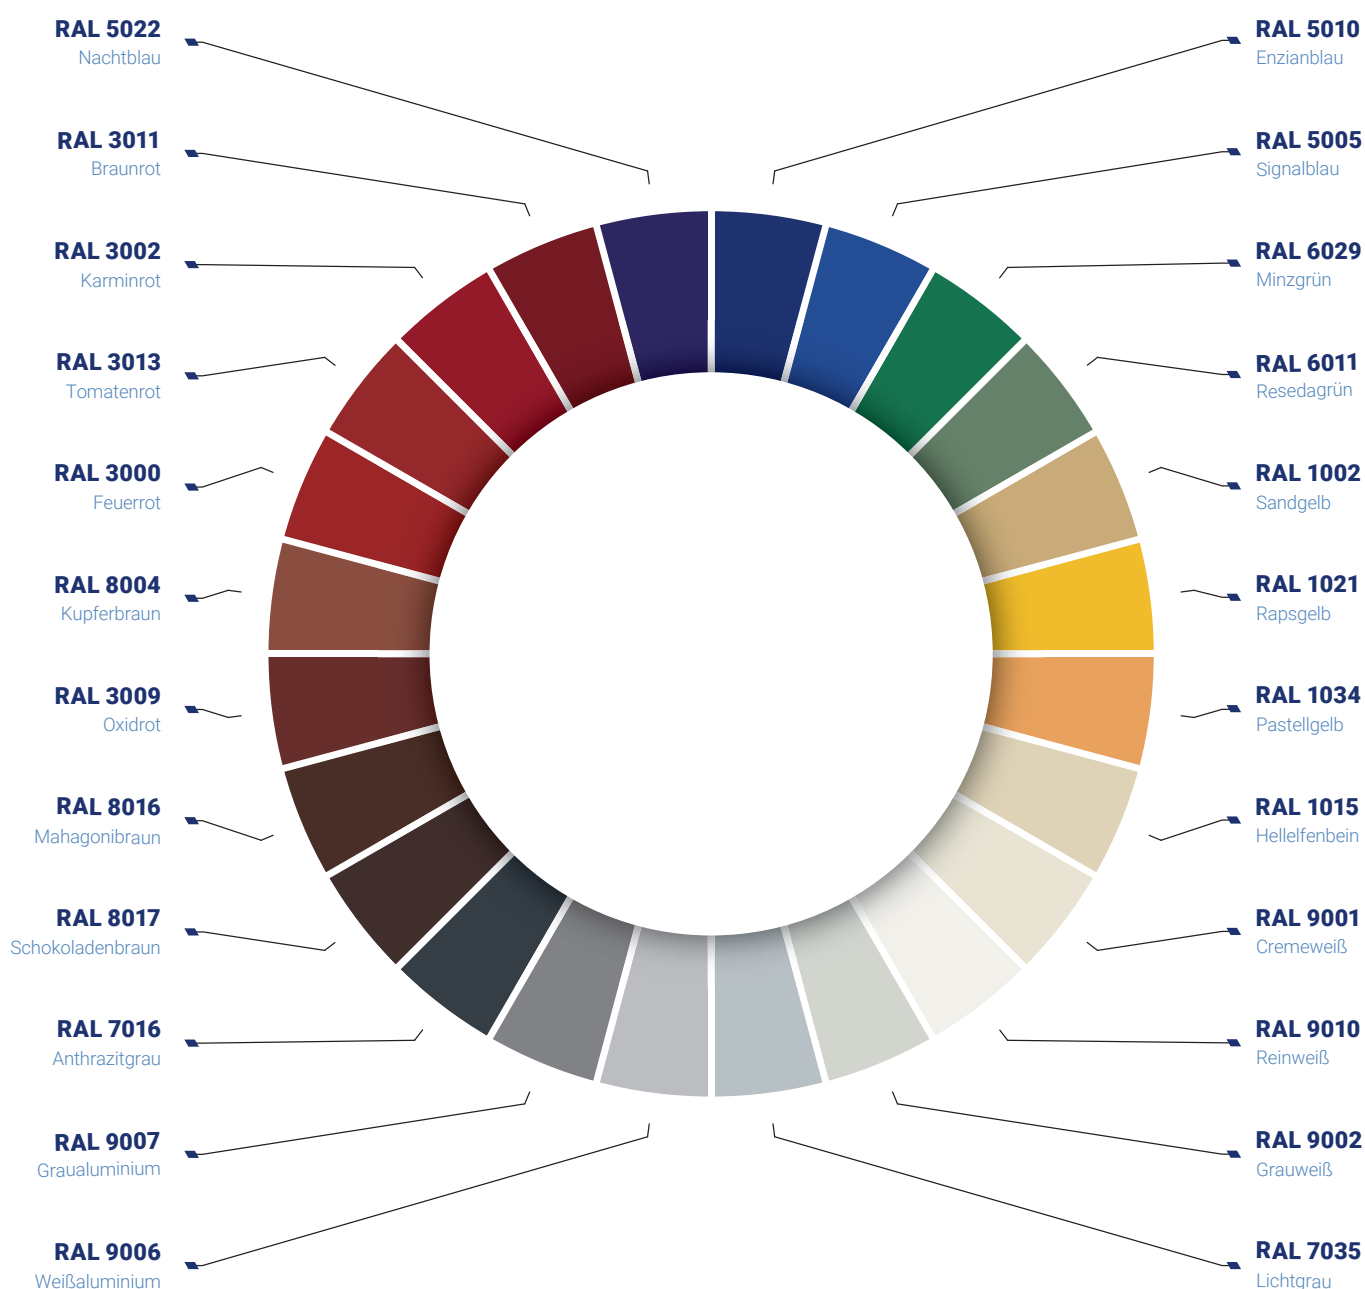

PROFILOWANIE

Dostępne rodzaje profilacji

PROFILACJA OKŁADZINY ZEWNĘTRZNEJ

GLADKA

LINIOWA

MIKRO 8

MIKRO 14

MIKRO 30

PROFILACJA OKŁADZINY WEWNĘTRZNEJ

GLADKA

LINIOWA

MIKRO 20

GAMA KOLORÓW

Przykładowa kolorystyka okładzin narożnych płyt warstwowych ARPANEL

* Przedstawione kolory RAL mają charakter poglądowy i mogą różnić się odcieniami od rzeczywistych kolorów.