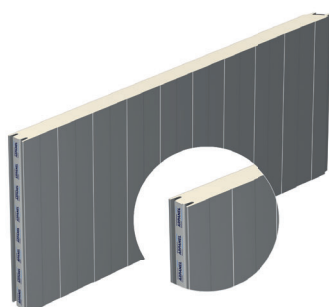

Rodzaj płyty	Grubość [mm]	Wymiar A+B [mm]	Wymiar A lub B [mm]
ARPANEL S MiWo	80 100	min. 800 / max. 3000	
	120 150	min. 800 / max. 2500	
	160 180 200	min. 800 / max. 2000	
ARPANEL SU MiWo	100	min. 800 / max. 3000	
	120 150	min. 800 / max. 2500	
	200	min. 800 / max. 2000	
ARPANEL S PIR	60 80 100	min. 800 / max. 4000	min. 400
ARPANEL SU PIR	60 80 100	min. 800 / max. 4000	
	120	min. 800 / max. 3000	
ARPANEL CH PIR	120 140 160 200	min. 800 / max. 3000	

PROFILOWANIE

Dostępne rodzaje profilacji

PROFILACJA OKŁADZINY ZEWNĘTRZNEJ

GLADKA

LINIOWA

MIKRO 8

MIKRO 14

MIKRO 30

PROFILACJA OKŁADZINY WEWNĘTRZNEJ

GLADKA

LINIOWA

MIKRO 20

GAMA KOLORÓW

Przykładowa kolorystyka okładzin narożnych płyt warstwowych ARPANEL

* Przedstawione kolory RAL mają charakter poglądowy i mogą różnić się odcieniami od rzeczywistych kolorów.