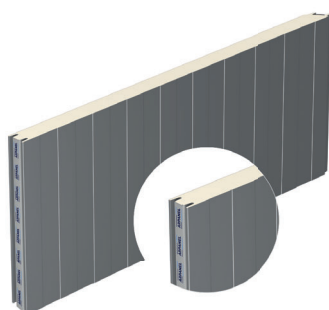

PIR

MIWO

ELEGANCJA

ESTETYKA

FUNKCJONALNOŚĆ

ROZWIĄZANIA TECHNICZNE

Specyfikacja

Oferujemy szeroki wachlarz dostępnych grubości płyt ściennych, z których jesteśmy w stanie wykonać narożne płyty warstwowe ARPANEL.

Rodzaj płyty	Grubość [mm]	Wymiar A+B [mm]	Wymiar A lub B [mm]
ARPANEL S MiWo	80 100	min. 800 / max. 3000	
	120 150	min. 800 / max. 2500	
	160 180 200	min. 800 / max. 2000	
ARPANEL SU MiWo	100	min. 800 / max. 3000	
	120 150	min. 800 / max. 2500	
	200	min. 800 / max. 2000	
ARPANEL S PIR	60 80 100	min. 800 / max. 4000	min. 400
ARPANEL SU PIR	60 80 100	min. 800 / max. 4000	
	120	min. 800 / max. 3000	
ARPANEL CH PIR	120 140 160 200	min. 800 / max. 3000	

PROFILOWANIE

Dostępne rodzaje profilacji

PROFILACJA OKŁADZINY ZEWNĘTRZNEJ

GLADKA

LINIOWA

MIKRO 8

MIKRO 14

MIKRO 30