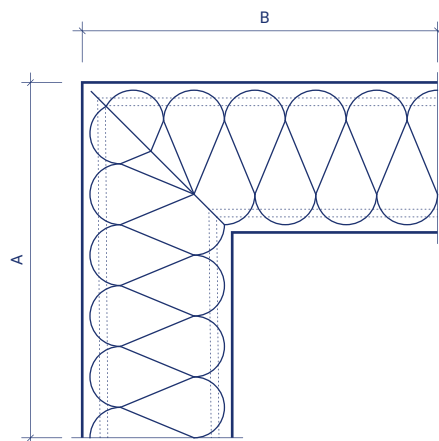

PIR

MIWO

ELEGANCJA

ESTETYKA

FUNKCJONALNOŚĆ

ROZWIĄZANIA TECHNICZNE

Specyfikacja

Oferujemy szeroki wachlarz dostępnych grubości płyt ściennych, z których jesteśmy w stanie wykonać narożne płyty warstwowe ARPANEL.

Rodzaj płyty	Grubość [mm]	Wymiar A+B [mm]	Wymiar A lub B [mm]
ARPANEL S MiWo	80 100	min. 800 / max. 3000	
	120 150	min. 800 / max. 2500	
	160 180 200	min. 800 / max. 2000	
ARPANEL SU MiWo	100	min. 800 / max. 3000	
	120 150	min. 800 / max. 2500	
	200	min. 800 / max. 2000	
ARPANEL S PIR	60 80 100	min. 800 / max. 4000	min. 400
ARPANEL SU PIR	60 80 100	min. 800 / max. 4000	
	120	min. 800 / max. 3000	
ARPANEL CH PIR	120 140 160 200	min. 800 / max. 3000	