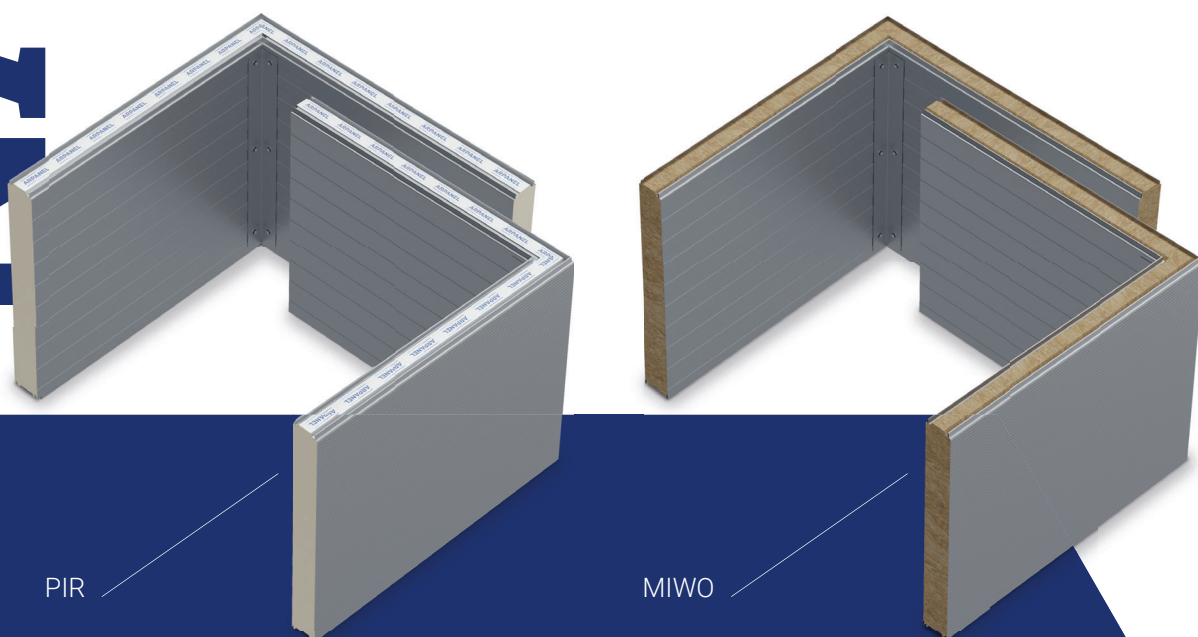

ARPANEL

STYL. JAKOŚĆ. FUNKCJA.

NAROŻNE PŁYTY WARSTWOWE

UNIKALNY WYGLĄD TWOJEJ ELEWACJI

NARÓŻNIKI

ROZWIĄZANIA KREATYWNE

Unikalny wygląd Twojej elewacji

Prefabrykowane narożne płyty warstwowe z rdzeniem z pianki poliizocyjanurowej PIR lub wełny mineralnej MiWo tzw. narożniki, umożliwiają stworzenie architektonicznie estetycznych i oryginalnych krawędzi obudowy obiektów.

Główną zaletą narożników jest montaż bez konieczności zastosowania narożnikowych obróbek blacharskich, co sprawia, że element wykończeniowy systemów elewacyjnych jest niezwykle efektowny i estetyczny.

PIR

MIWO

ELEGANCJA

ESTETYKA

FUNKCJONALNOŚĆ

ROZWIĄZANIA TECHNICZNE

Specyfikacja

Oferujemy szeroki wachlarz dostępnych grubości płyt ściennych, z których jesteśmy w stanie wykonać narożne płyty warstwowe ARPANEL.

Rodzaj płyty	Grubość [mm]	Wymiar A+B [mm]	Wymiar A lub B [mm]
ARPANEL S MiWo	80 100	min. 800 / max. 3000	
	120 150	min. 800 / max. 2500	
	160 180 200	min. 800 / max. 2000	
ARPANEL SU MiWo	100	min. 800 / max. 3000	
	120 150	min. 800 / max. 2500	
	200	min. 800 / max. 2000	
ARPANEL S PIR	60 80 100	min. 800 / max. 4000	min. 400
ARPANEL SU PIR	60 80 100	min. 800 / max. 4000	
	120	min. 800 / max. 3000	
ARPANEL CH PIR	120 140 160 200	min. 800 / max. 3000	